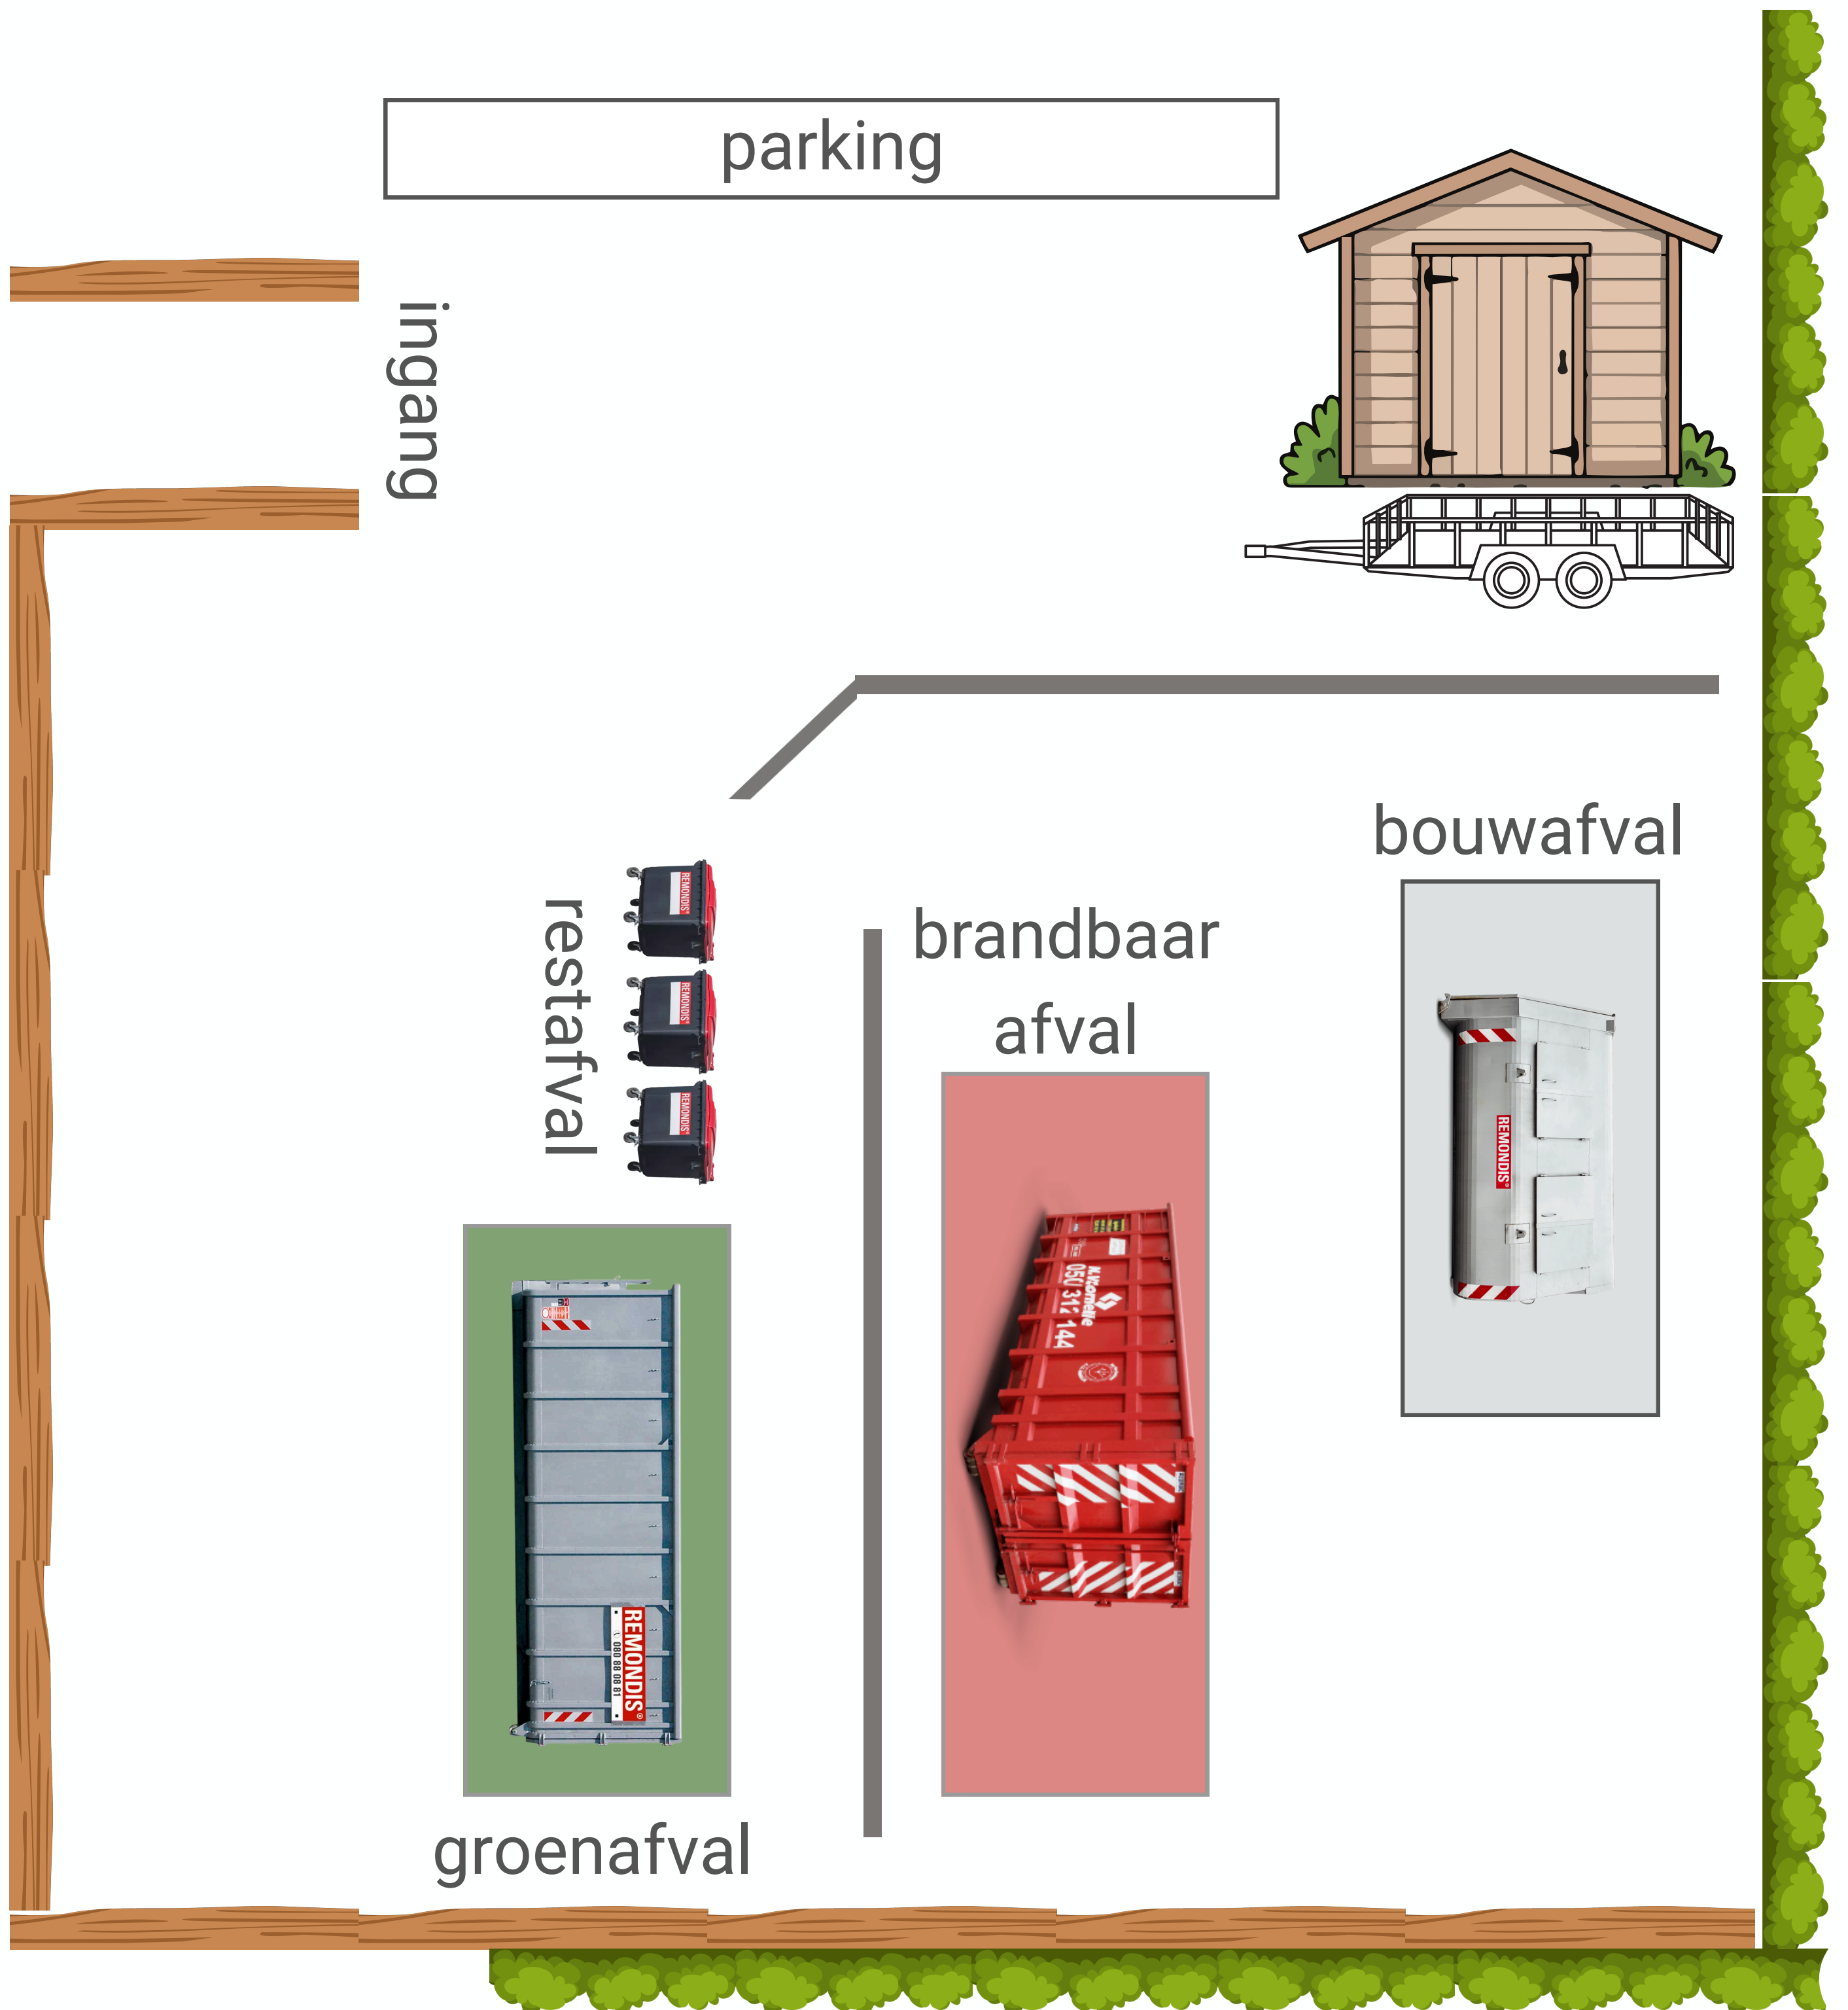

CONTAINERPARK

OPENINGSUREN

09:00 - 12:00

Op woensdag en zondag gesloten

0472 / 96 41 66 (Rudi)

CONTAINERPARK

parking

ingang

piepschuim

parking

papier
&
karton

olieton

PMD

PMD in zakken van De Haan