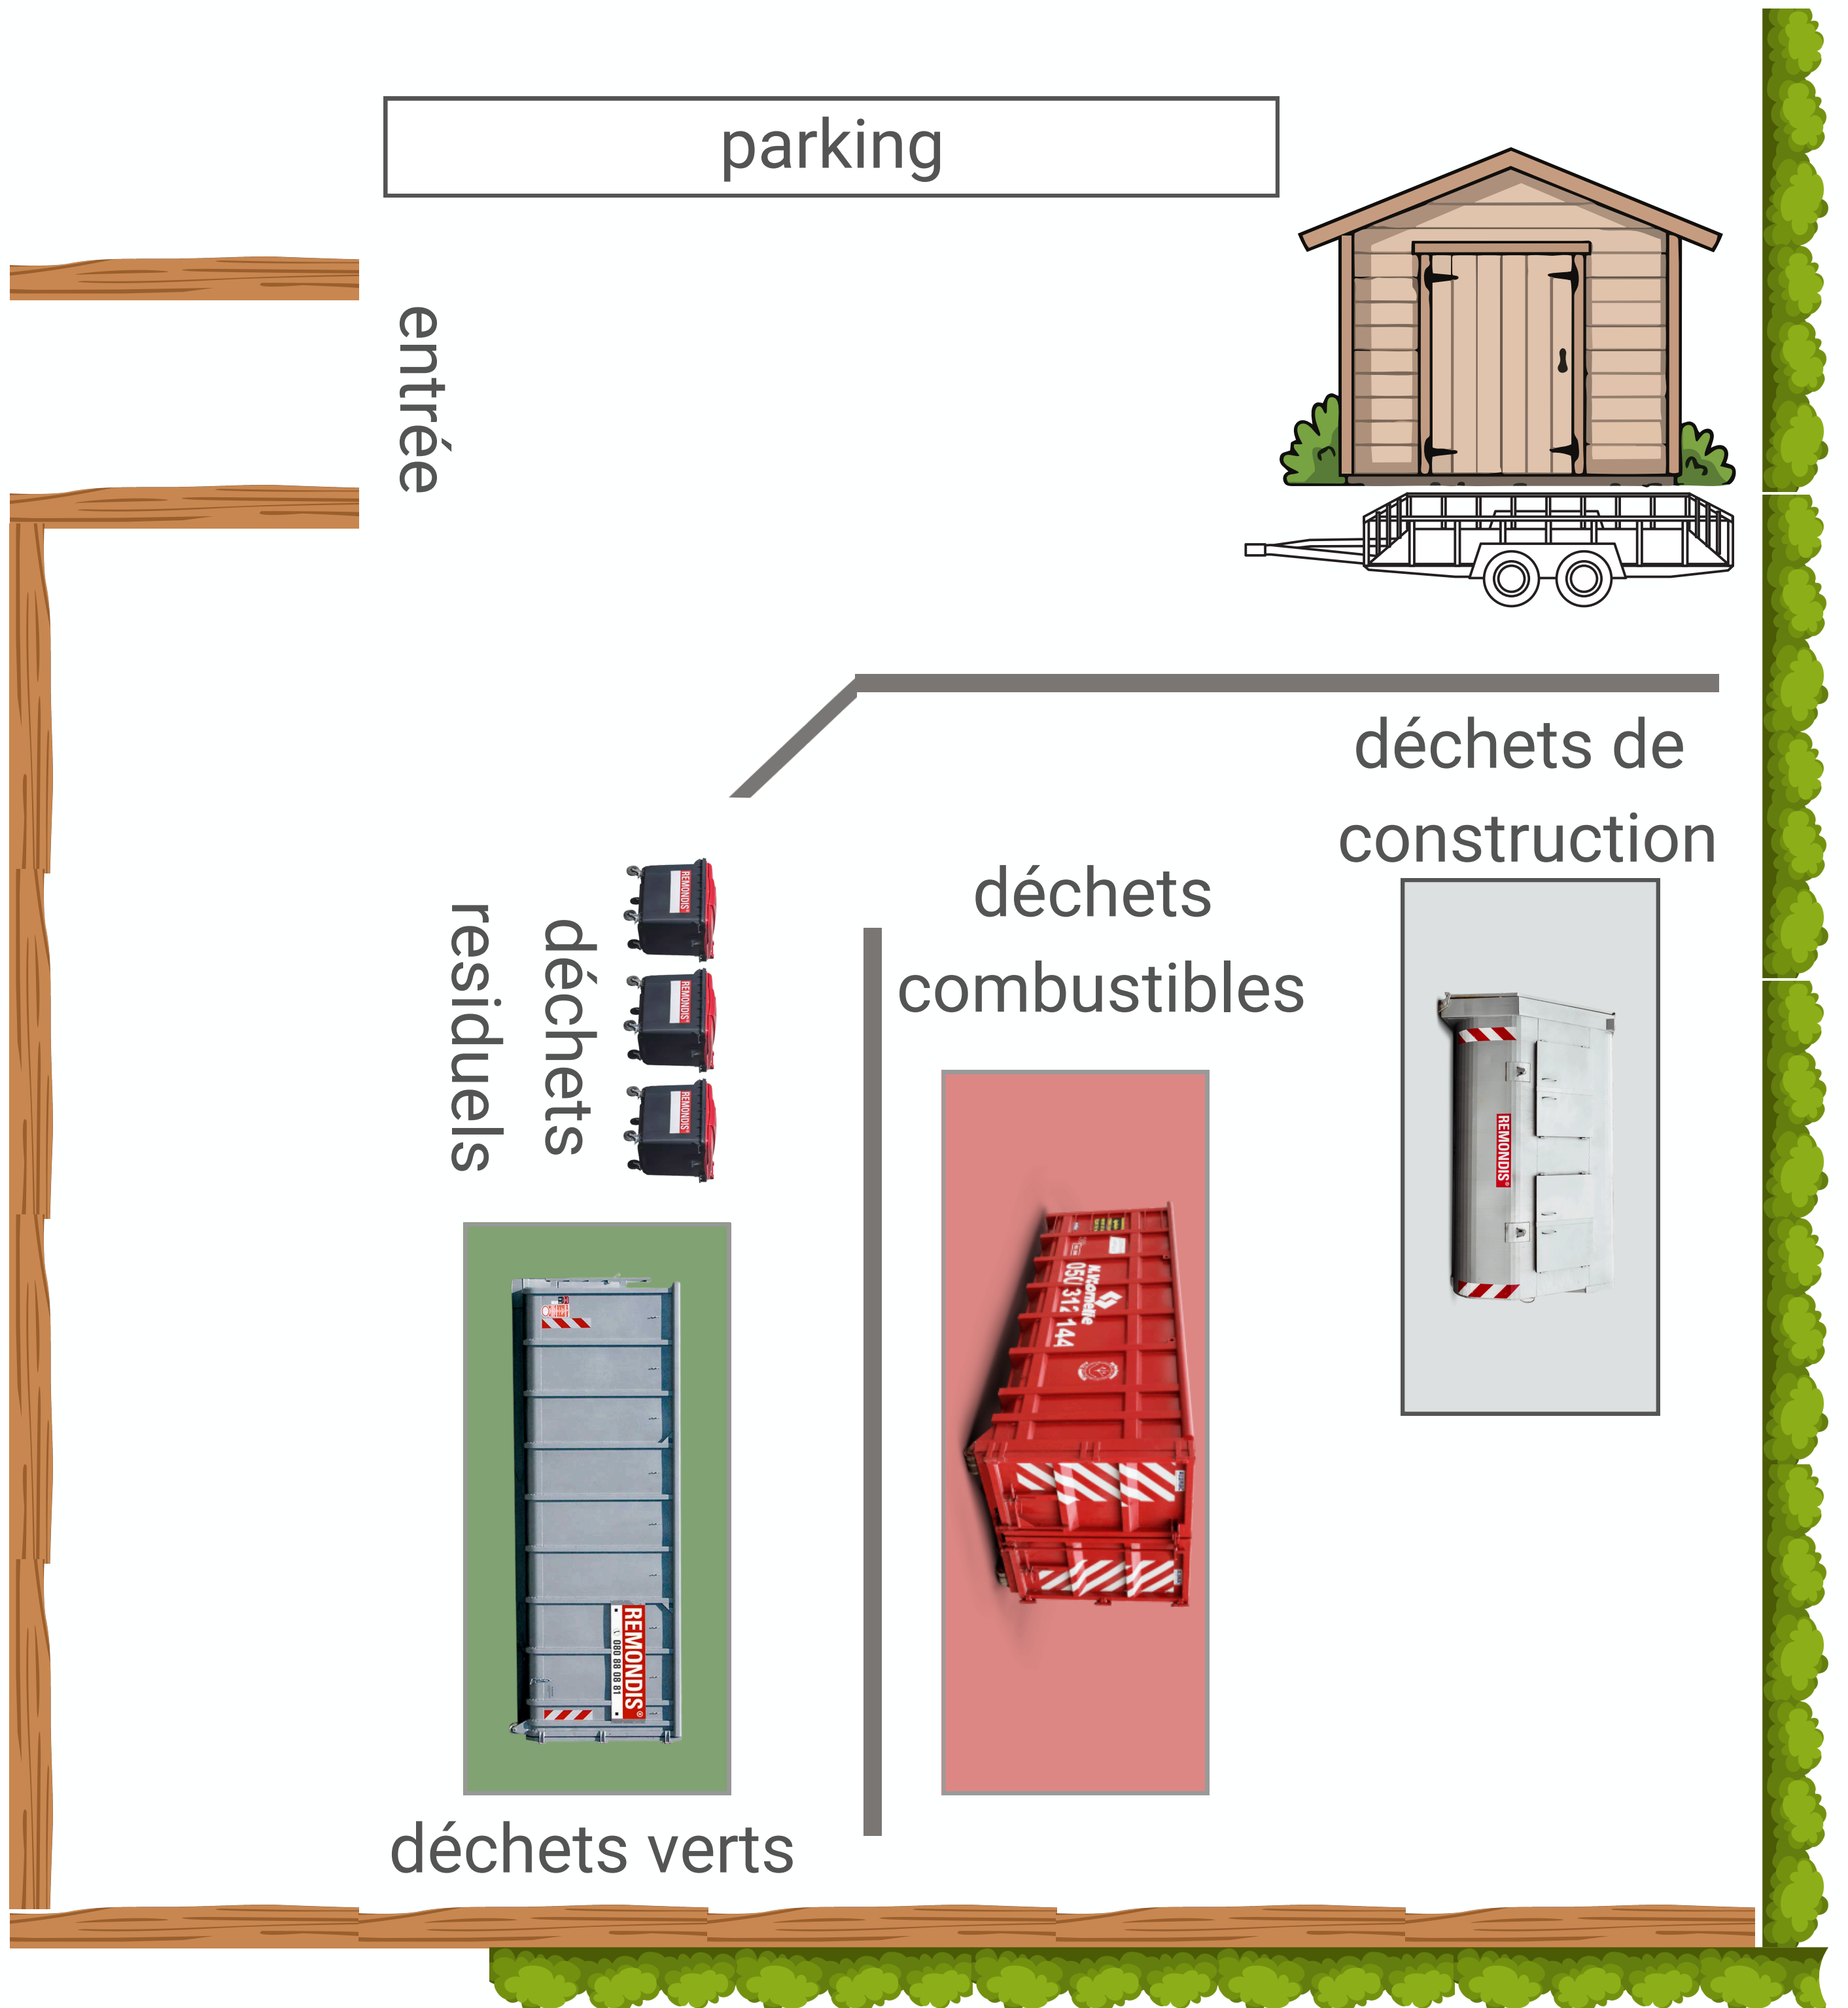

# LE PARC À CONTENEURS

## HEURES D'OUVERTURE

09:00 - 12:00

*Fermé le mercredi et le dimanche*

0472 / 96 41 66 (Rudi)

# LE PARC À CONTENEURS

parking

entrée

polystyrène  
expansé

parking

papier  
&  
carton

olieton

PMC